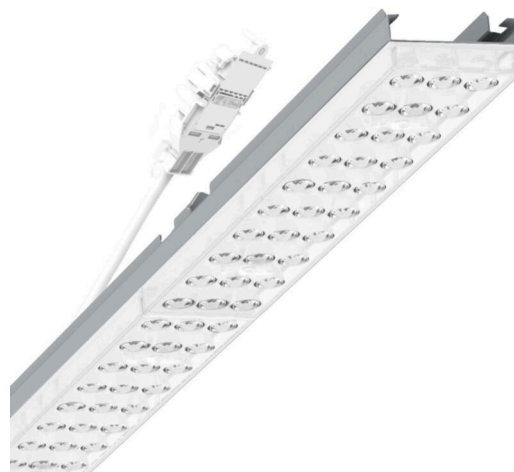

прибородержатель переменный - Individual.Lens.Optic - прямой несимметричный свет, двойной - без видимых стыков

Ламподержатель из оцинкованного стального профиля, поверхность покрыта лаком на полиэфирной смоле. Крепление без инструментов с нажимными затворами, встроенными в конструкцию, обеспечивают защиту от кражи и взлома. В несущей трековой шине позиционируется по-разному. Цвет корпуса серебристый/ белый алюминий RAL 9006; Прямое двойное несимметричное излучение, распределение света посредством линзы «Individual.Lens.Optic» из пластика ПММА. Оптика отдельных линз делает сборку и установку предельно удобными, плоскость легко чистится. Тройные ряды из отдельных линз и лампо-/прибородержатели, идеально согласованные между собой, обеспечивают цельный вид без стыков и неравномерностей. Подключение к электросети через присоединительный провод длиной 1 м для свободного позиционирования прибородержателя в световой полосе и 3-полюсную втычную деталь для быстрой сборки со свободным выбором фаз. Сменные блоки, позволяющие легко модернизировать освещение, существенно продлевают срок службы всей осветительной установки.

электротехника

Балласт	Электронный драйвер (1 штука)
Мощность системы	37W
сетевое напряжение	230V/50Hz
класс энергосбережения/Источник света	D

Оптика

Оснастка	LED, цветопередача/оттенок света CRI ≥ 80 / 4000K
Допуск для координаты цветности (MacAdam)	3SDCM
Фотобиологическая безопасность (светильник)	RG1
Номинальный световой поток	6127lm
Срок службы LED	50000h L80/B10 (Tq 40°C)
светоотдача светильников	164lm/W
Угол излучения	70° (C0) / 90° (C90)
UGR поп./вдоль	19.3 / 18.0

DEEP-LINK

<https://www.regiolux.de/ru/article/19465004025>

Ссылка	LED 6000lm 840
ηLB	100 %
Φ ↓/↑	99 % / 1 %
UGR поп./вдоль дисплей	19.3 / 18.0
	65° < 3000cd/m²

Механика

цвет корпуса	серебристый/ белый алюминий RAL 9006
размеры (LxWxH/DxH)	1531mm x 55mm x 37mm
вес (нетто)	2kg
Вид монтажа	сборка трековых систем, световая структура

размеры

L	1531 mm	Длина
В	55 mm	Ширина
Н	37 mm	Высота