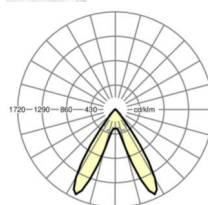

электротехника

Балласт	Электронный драйвер (1 штука)
Мощность системы	37W
сетевое напряжение	230V/50Hz
класс энергосбережения/Источник света	D

Оптика

Оснастка	LED, цветопередача/оттенок света CRI ≥ 80 / 4000K
Допуск для координаты цветности (MacAdam)	3SDCM
Фотобиологическая безопасность (светильник)	RG1
Номинальный световой поток	6127lm
Срок службы LED	50000h L80/B10 (Tq 40°C)
светоотдача светильников	164lm/W
Угол излучения	70° (C0) / 90° (C90)
UGR поп./вдоль	19.3 / 18.0

DEEP-LINK

<https://www.regiolux.de/ru/article/19465004025>

Ссылка	LED 6000lm 840
ηLB	100 %
Φ ↓/↑	99 % / 1 %
UGR поп./вдоль дисплей	19.3 / 18.0
	65° < 3000cd/m²

Механика

цвет корпуса	серебристый/ белый алюминий RAL 9006
размеры (LxWxH/DxH)	1531mm x 55mm x 37mm
вес (нетто)	2kg
Вид монтажа	сборка трековых систем, световая структура

размеры

L	1531 mm	Длина
В	55 mm	Ширина
Н	37 mm	Высота